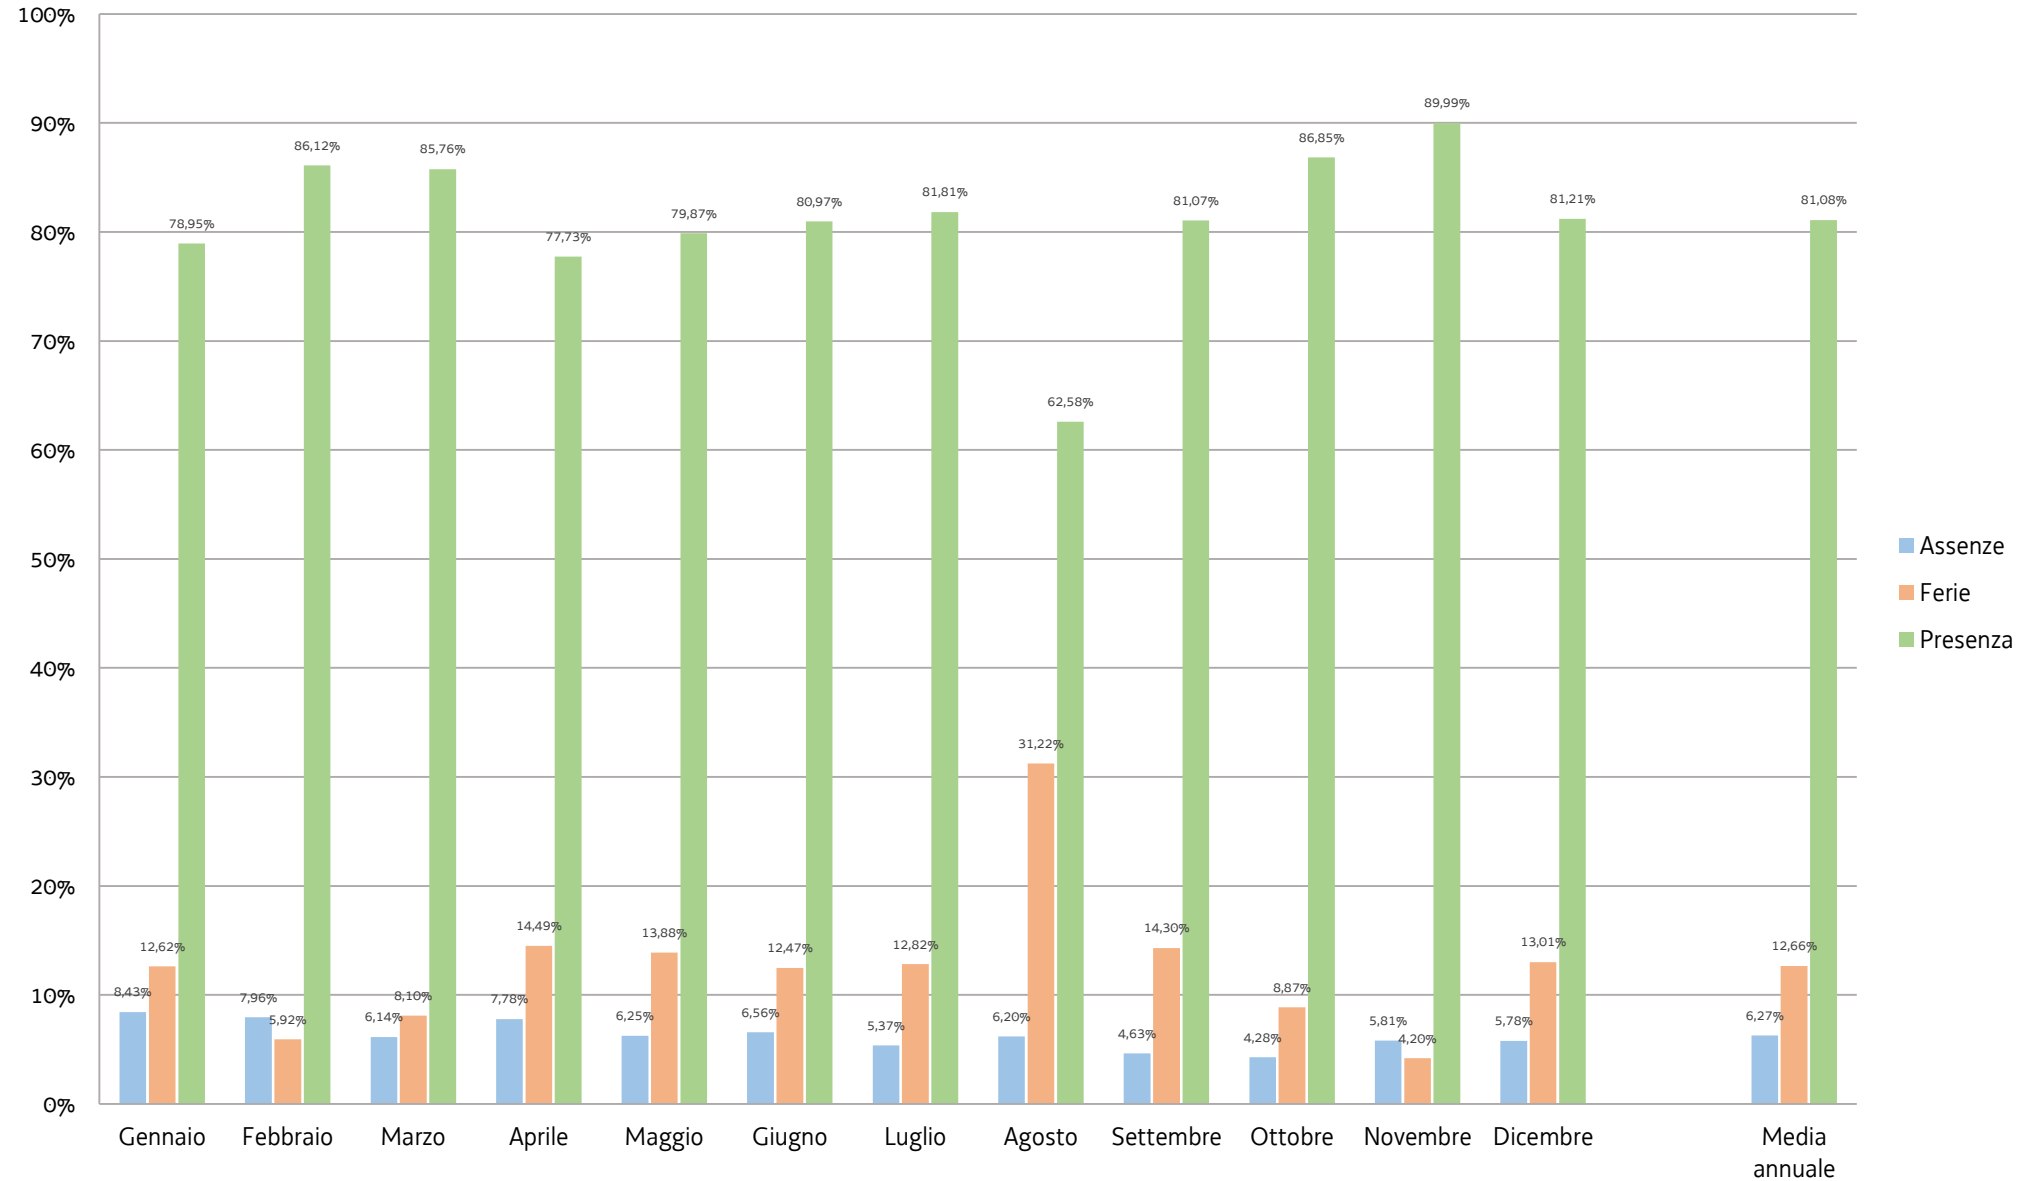

Consiglio regionale del Friuli Venezia Giulia Tassi di assenze e presenze rilevati - Anno 2018 (*)

(*) Dati forniti dall'Amministrazione regionale
Elaborazione: gennaio 2019