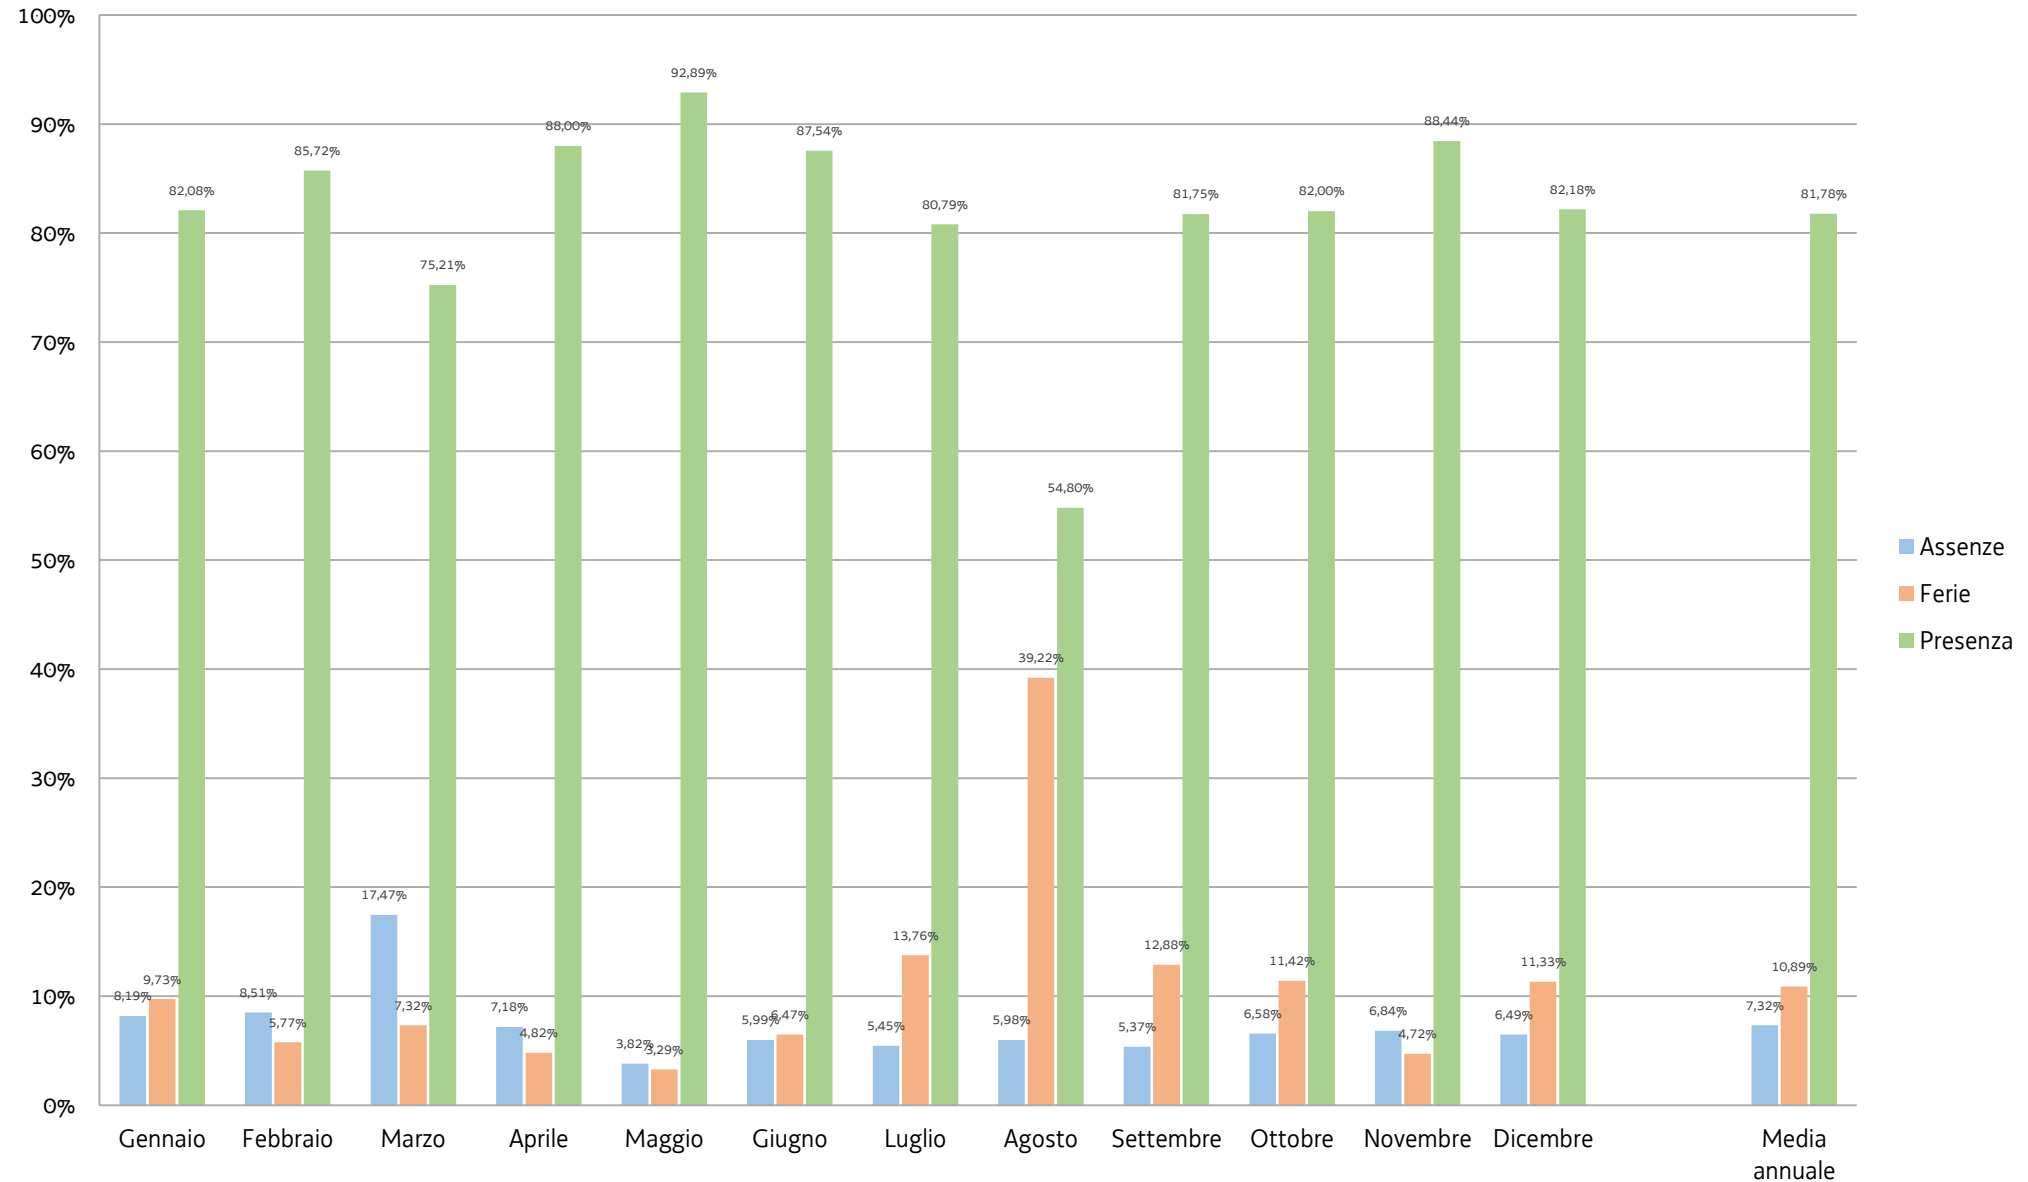

## Consiglio regionale del Friuli Venezia Giulia Tassi di assenze e presenze rilevati - Anno 2020 (\*)

(\*) Dati forniti dall'Amministrazione regionale  
Elaborazione: gennaio 2021