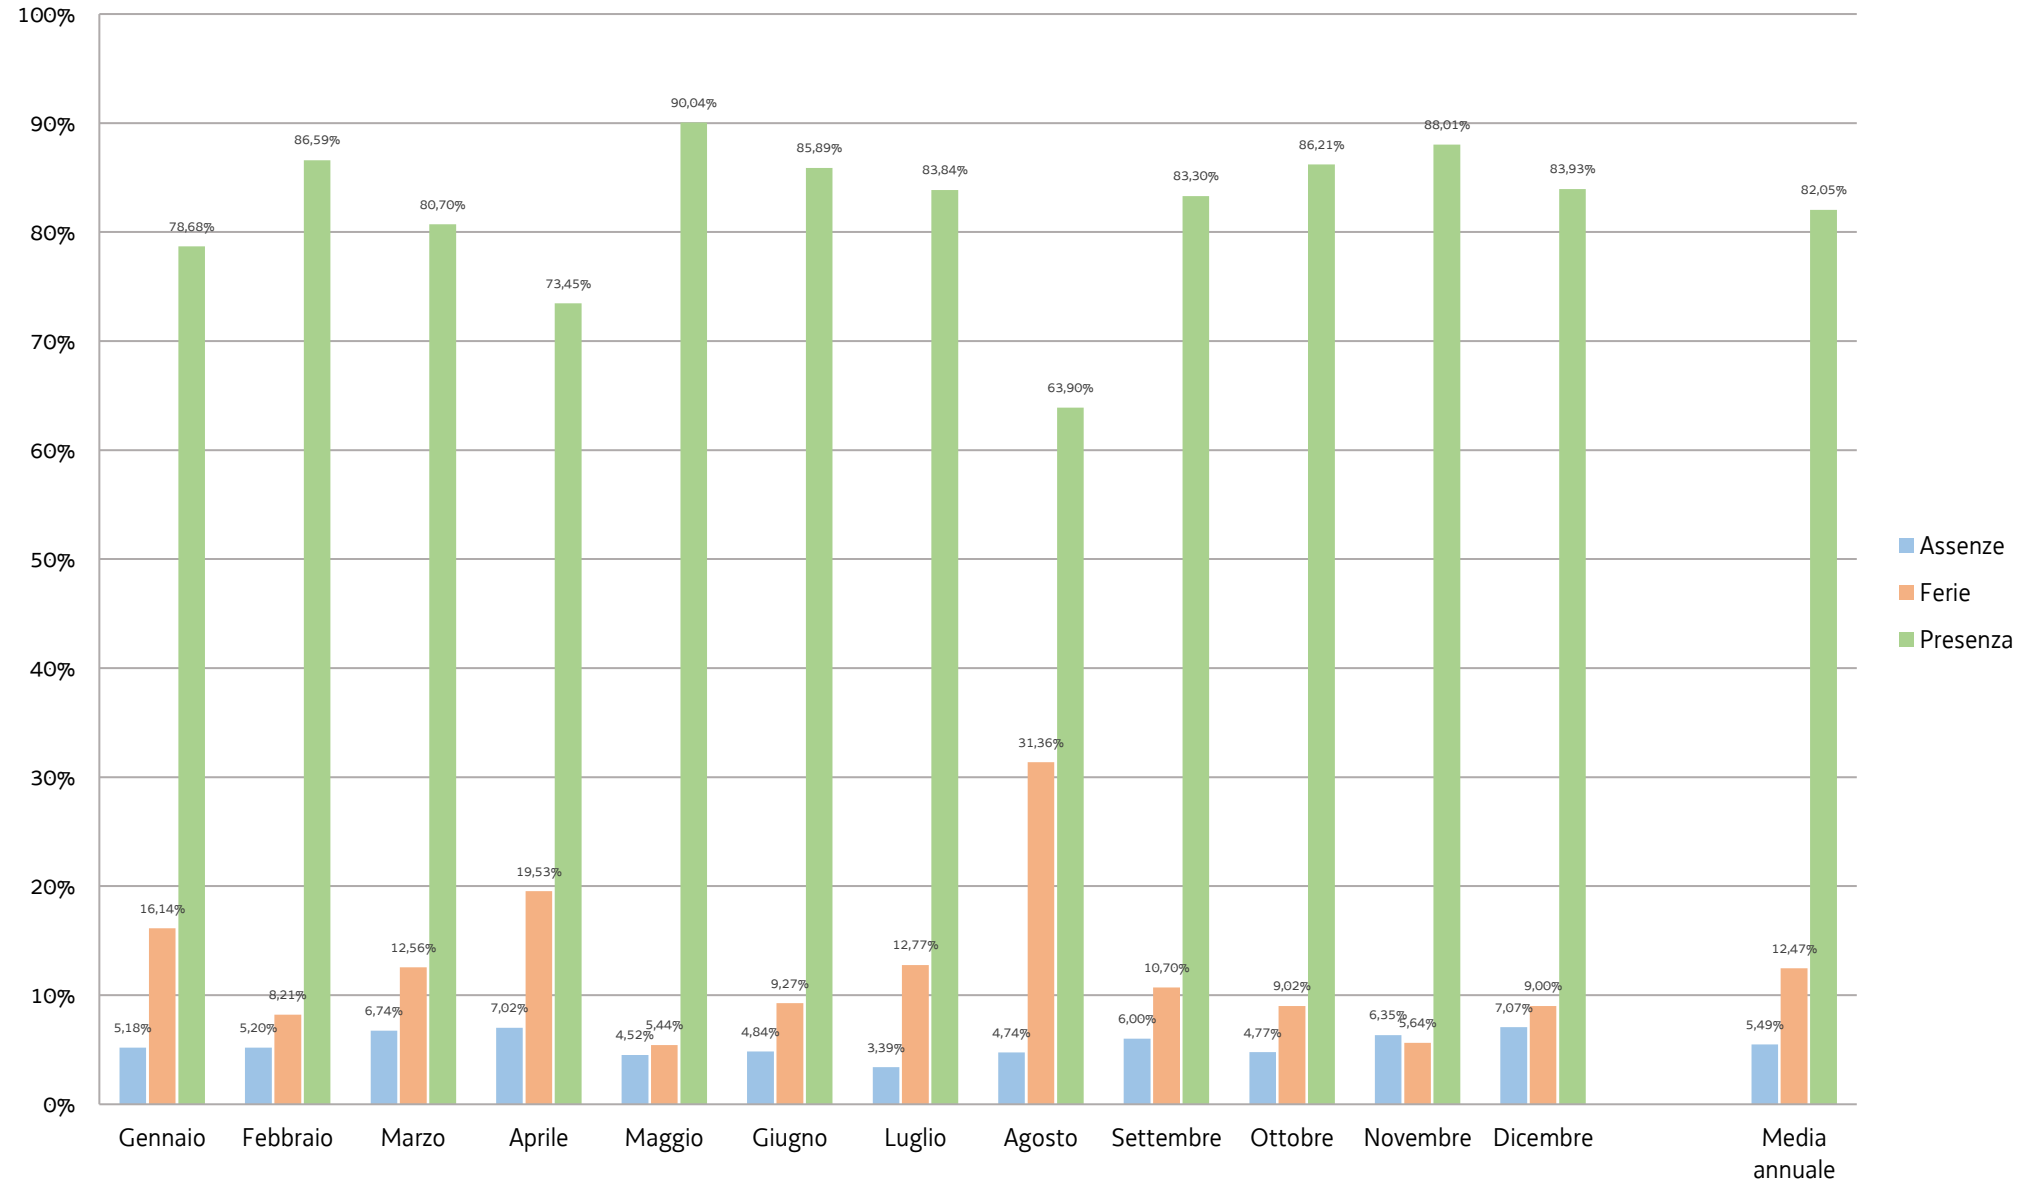

Consiglio regionale del Friuli Venezia Giulia Tassi di assenze e presenze rilevati - Anno 2023 (*)

(*) Dati forniti dall'Amministrazione regionale
Elaborazione: gennaio 2024