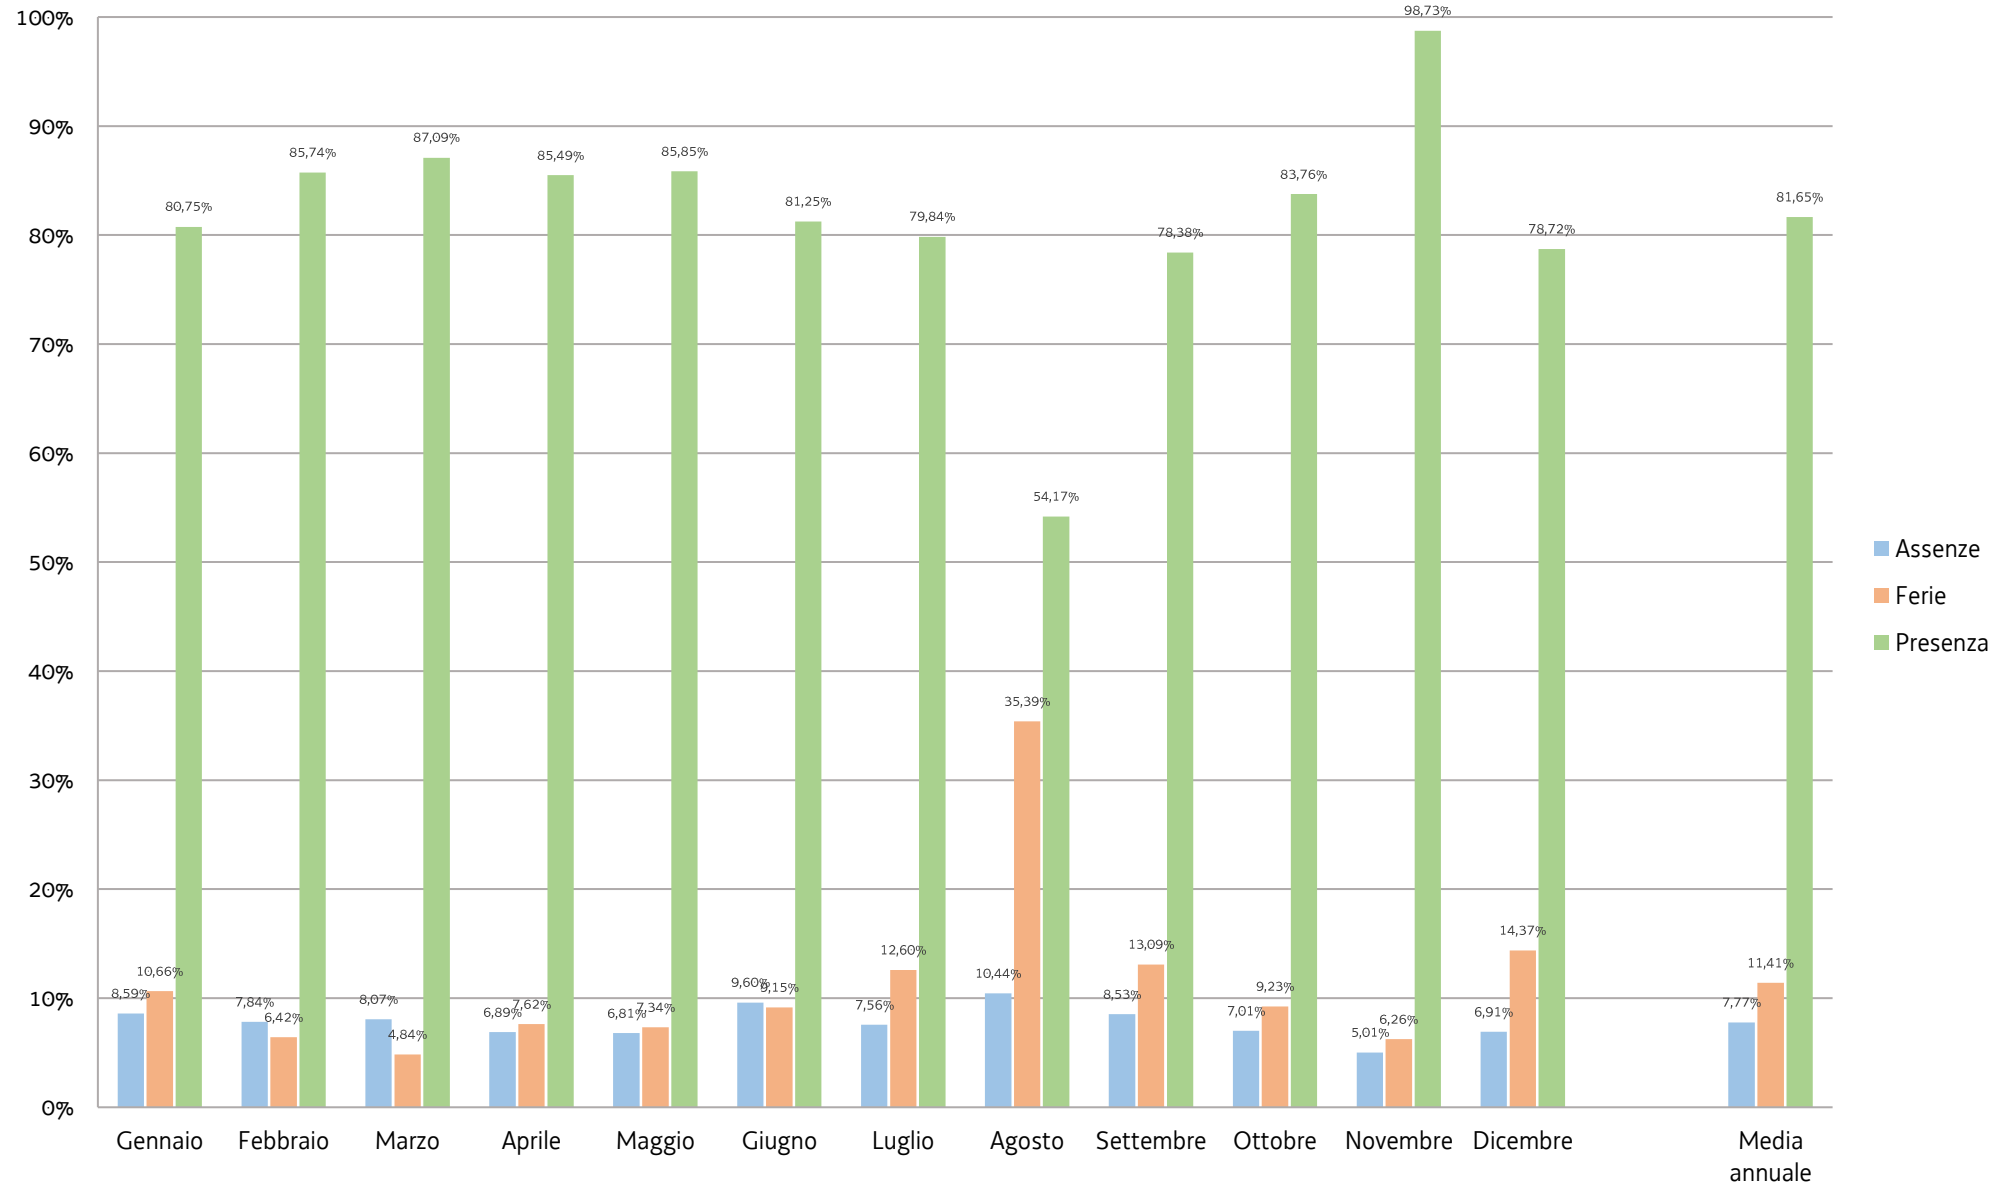

Consiglio regionale del Friuli Venezia Giulia Tassi di assenze e presenze rilevati - Anno 2024 (*)

(*) Dati forniti dall'Amministrazione regionale
Elaborazione: gennaio 2025